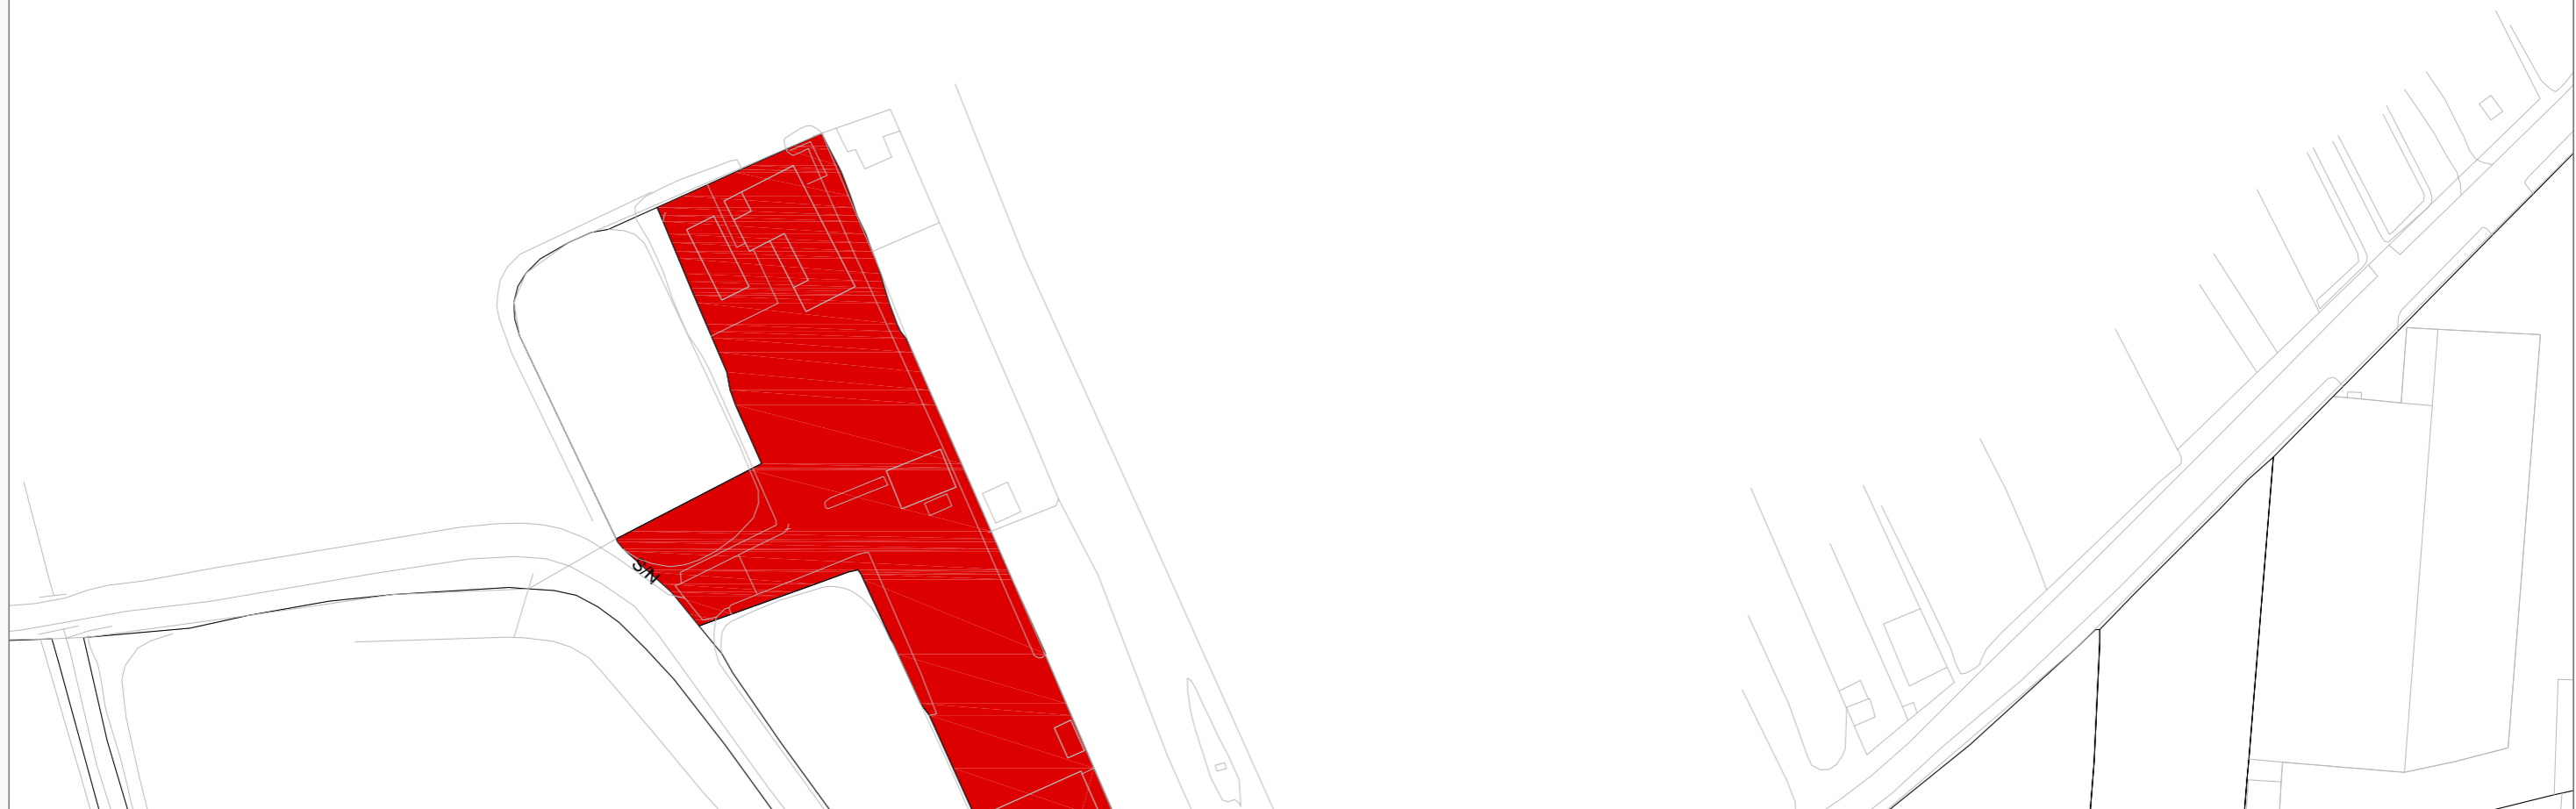

CUADRANTES PLANO ITE AÑO 2020

La Aguilera

162	163	164
	165	166

Sinovas

	148
	149

La Calabaza

154	155
157	
160	

RIO DUERO

CL MIRANDA DO DUORO

CALLE SAN LAZARO

CL. SAN GINES

CALLE CARDENAL CISNEROS

CALLE SAN ESTEBAN

GENIO Y SERI

CALLE B

22

PZA. JARDINES DE DON DIEGO

MIRANDA DO DOURO

PASAJE PRIMO DE RIVERA

CALLE SOL DE LAS MORENAS

CALLE BAJADA MOLINA

28

31

CALLE SOL DE LAS MORENAS

CL. SILVERIO VEL

CL. AGUSTINA DE ARAGON

CALLE HOSPICIO