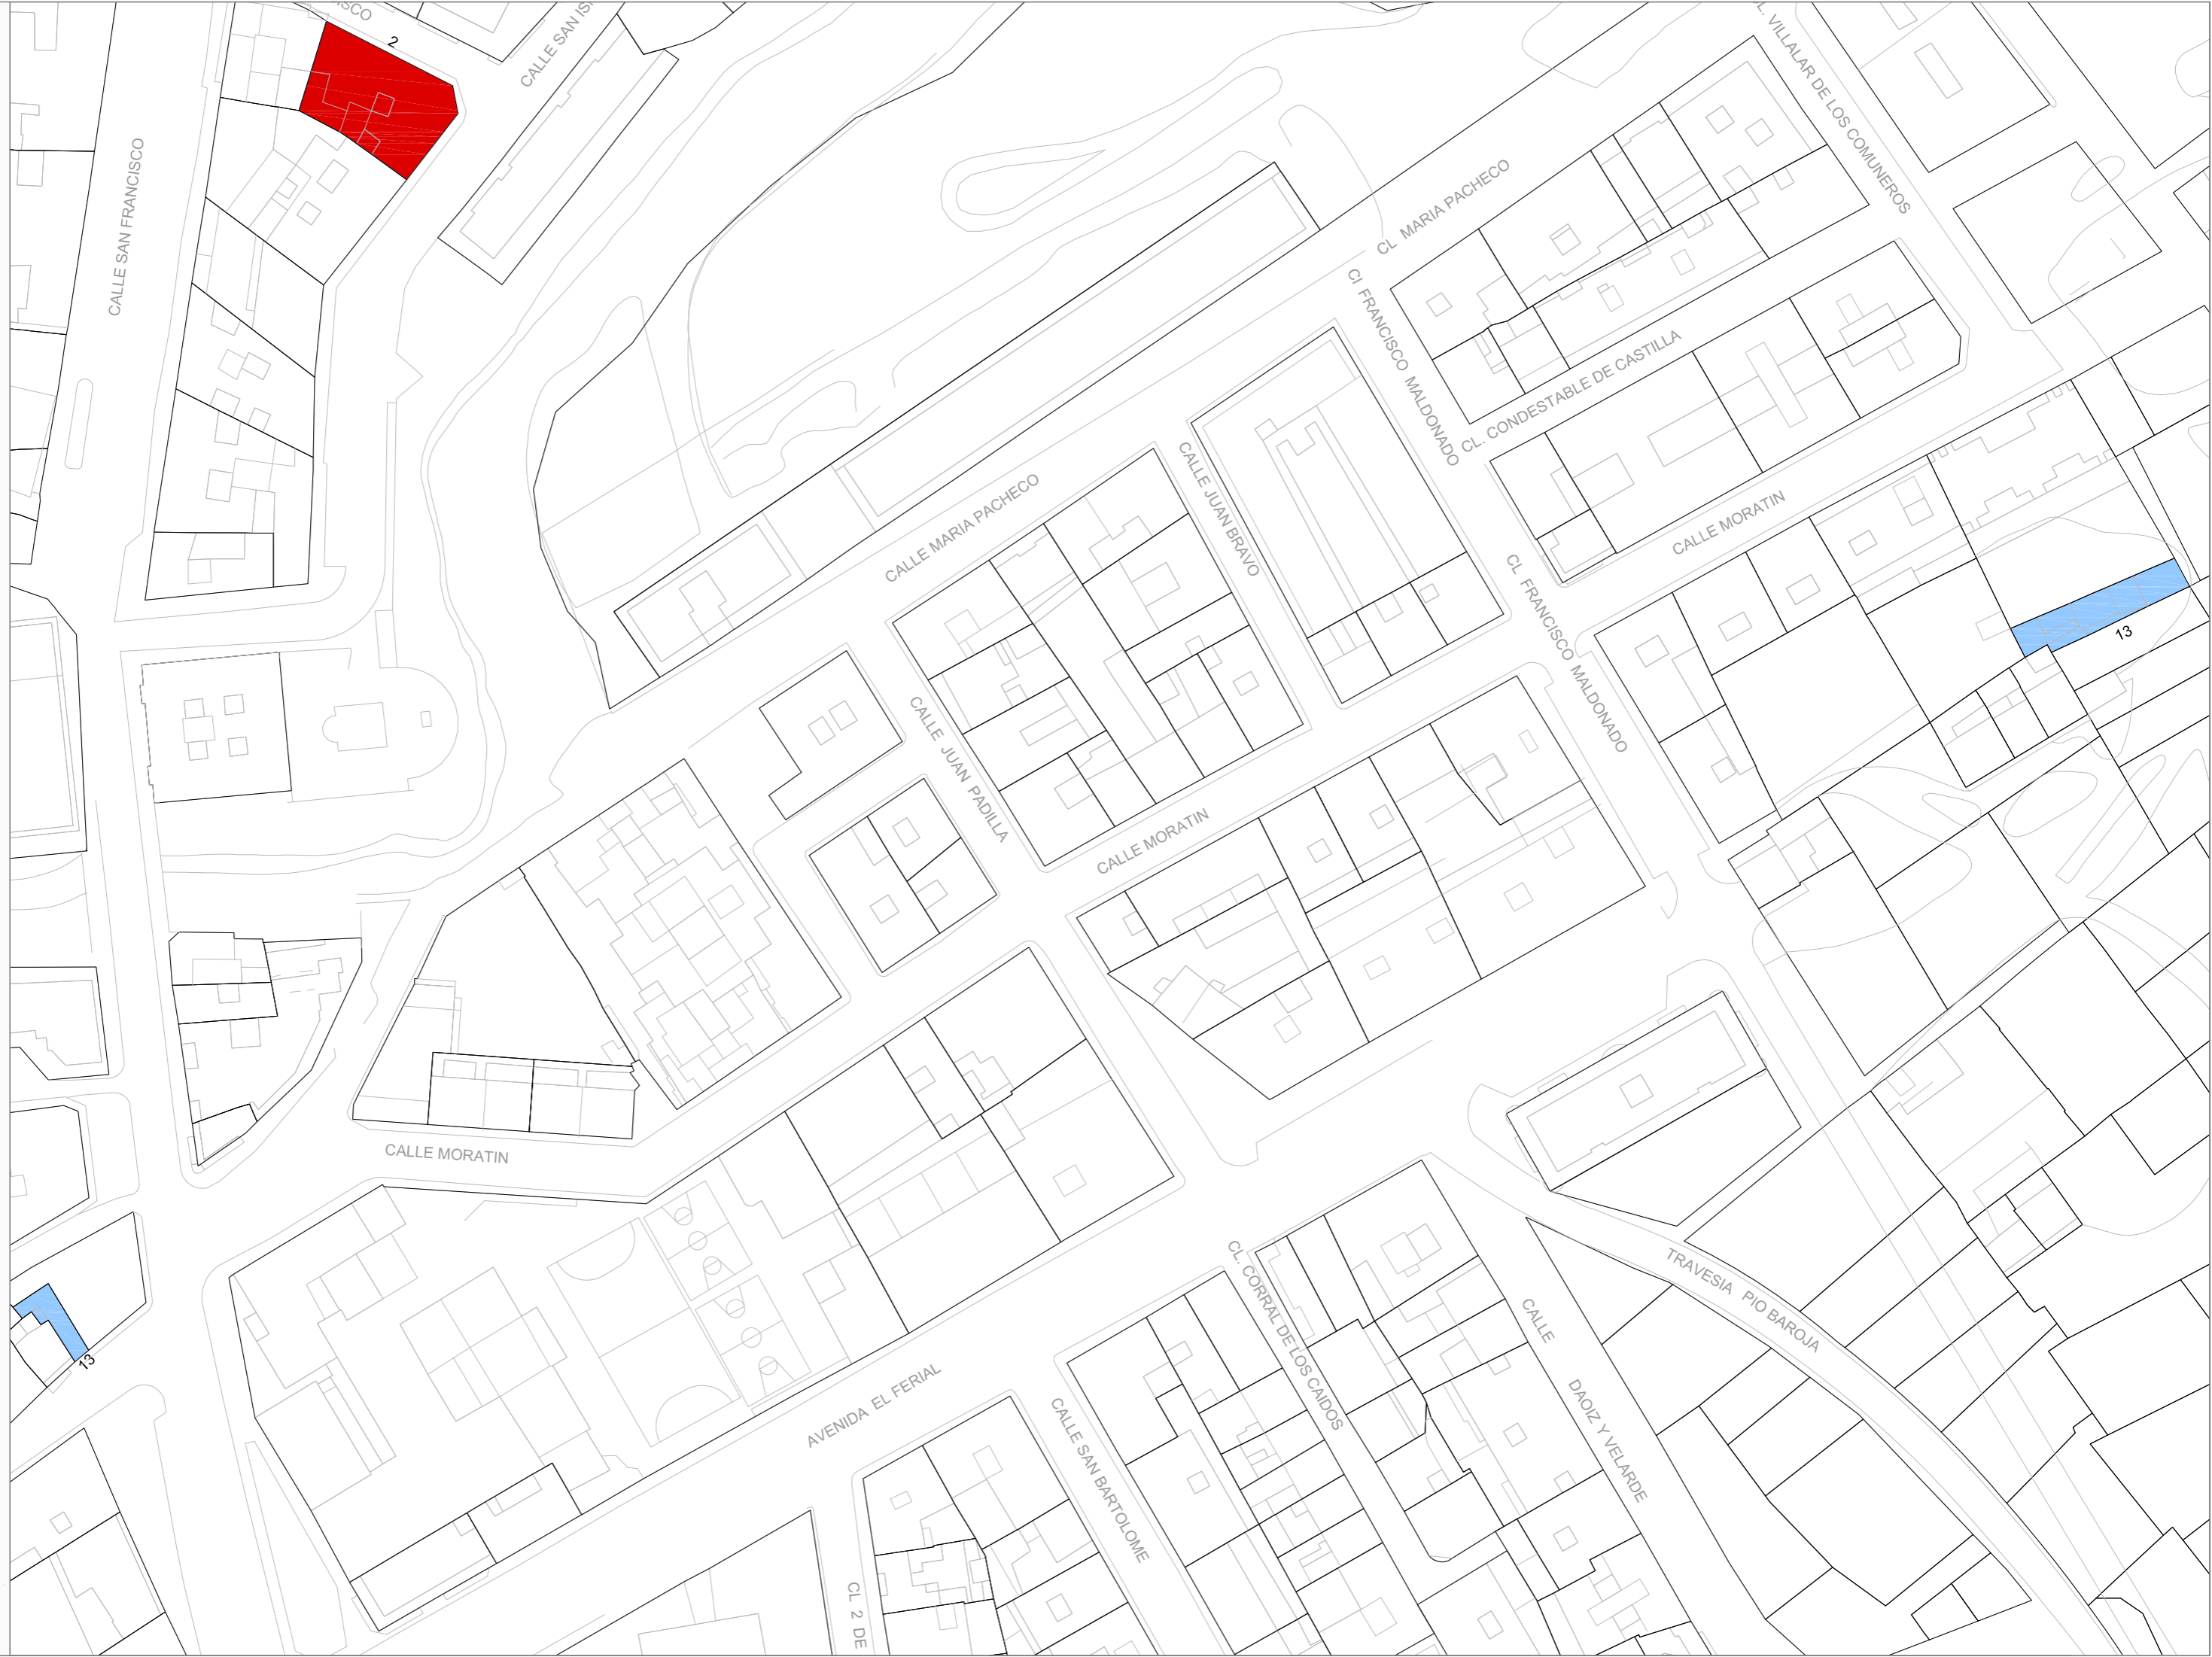

CUADRANTES PLANO ITE AÑO 2020

La Aguilera

162	163	164
	165	166

Sinovas

	148
	149

La Calabaza

154	155
157	
160	

RIO DUERO

CL MIRANDA DO DUORO

CALLE SAN LAZARO

CL. SAN GINES

CALLE CARDENAL CISNEROS

CALLE SAN ESTEBAN

GENIO Y SERI

CALLE B

22

PZA. JARDINES DE DON DIEGO

MIRANDA DO DOURO

PASAJE PRIMO DE RIVERA

CALLE SOL DE LAS MORENAS

CALLE BAJADA MOLINA

28

31

CALLE SOL DE LAS MORENAS

CL. SILVERIO VEL

CL. AGUSTINA DE ARAGON

CALLE HOSPICIO