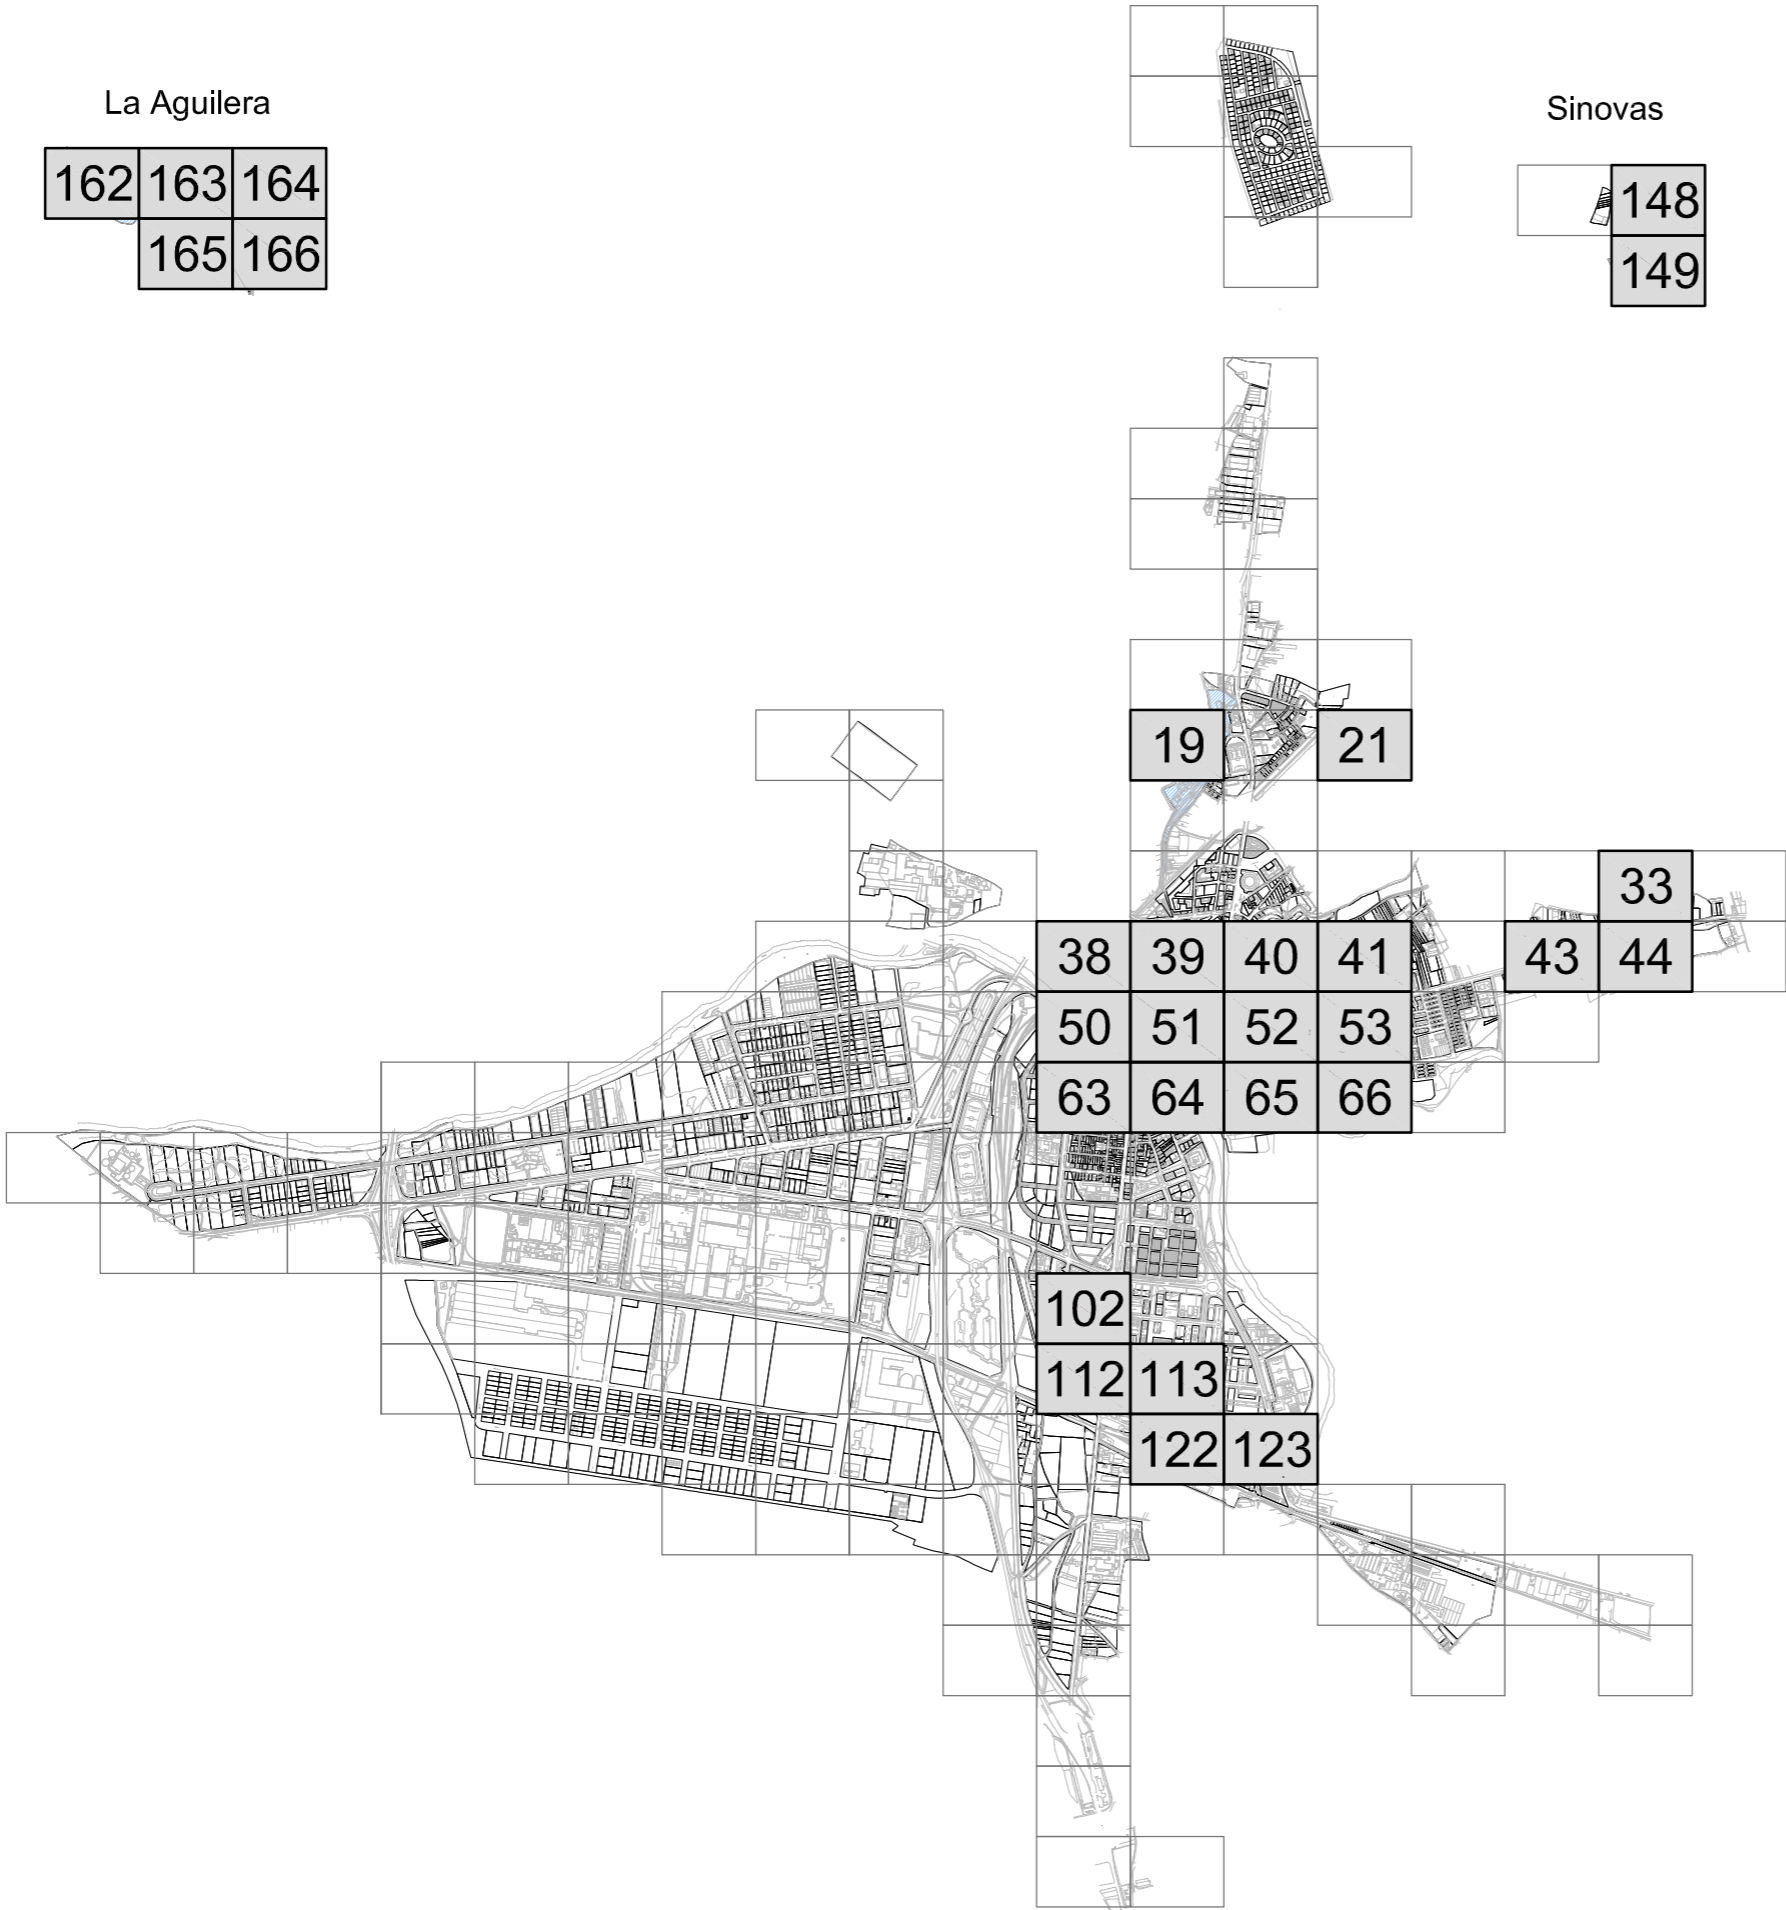

CUADRANTES PLANO ITE AÑO 2020

La Aguilera

162	163	164
	165	166

Sinovas

	148
	149

La Calabaza

154	155
157	
160	

RIO DUERO

CL MIRANDA DO DUORO

CALLE SAN LAZARO

CL. SAN GINES

CALLE CARDENAL CISNEROS

CALLE SAN ESTEBAN

GENIO Y SERI

CALLE B

22

PZA. JARDINES DE DON DIEGO

MIRANDA DO DOURO

PASAJE PRIMO DE RIVERA

CALLE SOL DE LAS MORENAS

CALLE BAJADA MOLINA

28

31

CALLE SOL DE LAS MORENAS

CL. SILVERIO VEL

CL. AGUSTINA DE ARAGON

CALLE HOSPICIO