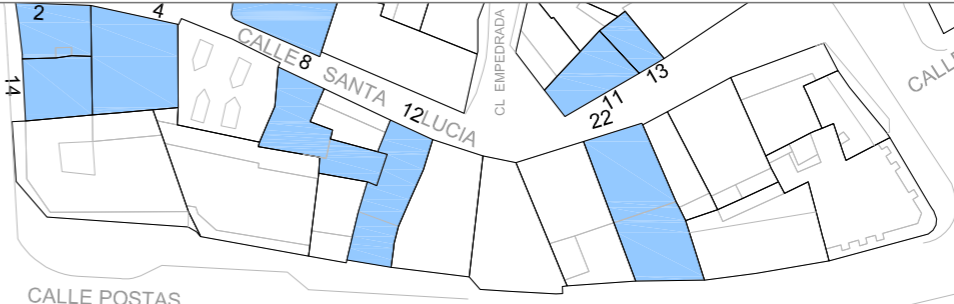

CUADRANTES PLANO ITE AÑO 2020

La Aguilera

162	163	164
	165	166

Sinovas

	148
	149

La Calabaza

154	155
157	
160	

RIO DUERO

CL MIRANDA DO DUORO

CALLE SAN LAZARO

CL. SAN GINES

CALLE CARDENAL CISNEROS

CALLE SAN ESTEBAN

GENIO Y SERI

CALLE B

22

PZA. JARDINES DE DON DIEGO

MIRANDA DO DOURO

PASAJE PRIMO DE RIVERA

CALLE SOL DE LAS MORENAS

CALLE BAJADA MOLINA

28

31

CALLE SOL DE LAS MORENAS

CL. SILVERIO VEL

CL. AGUSTINA DE ARAGON

CALLE HOSPICIO