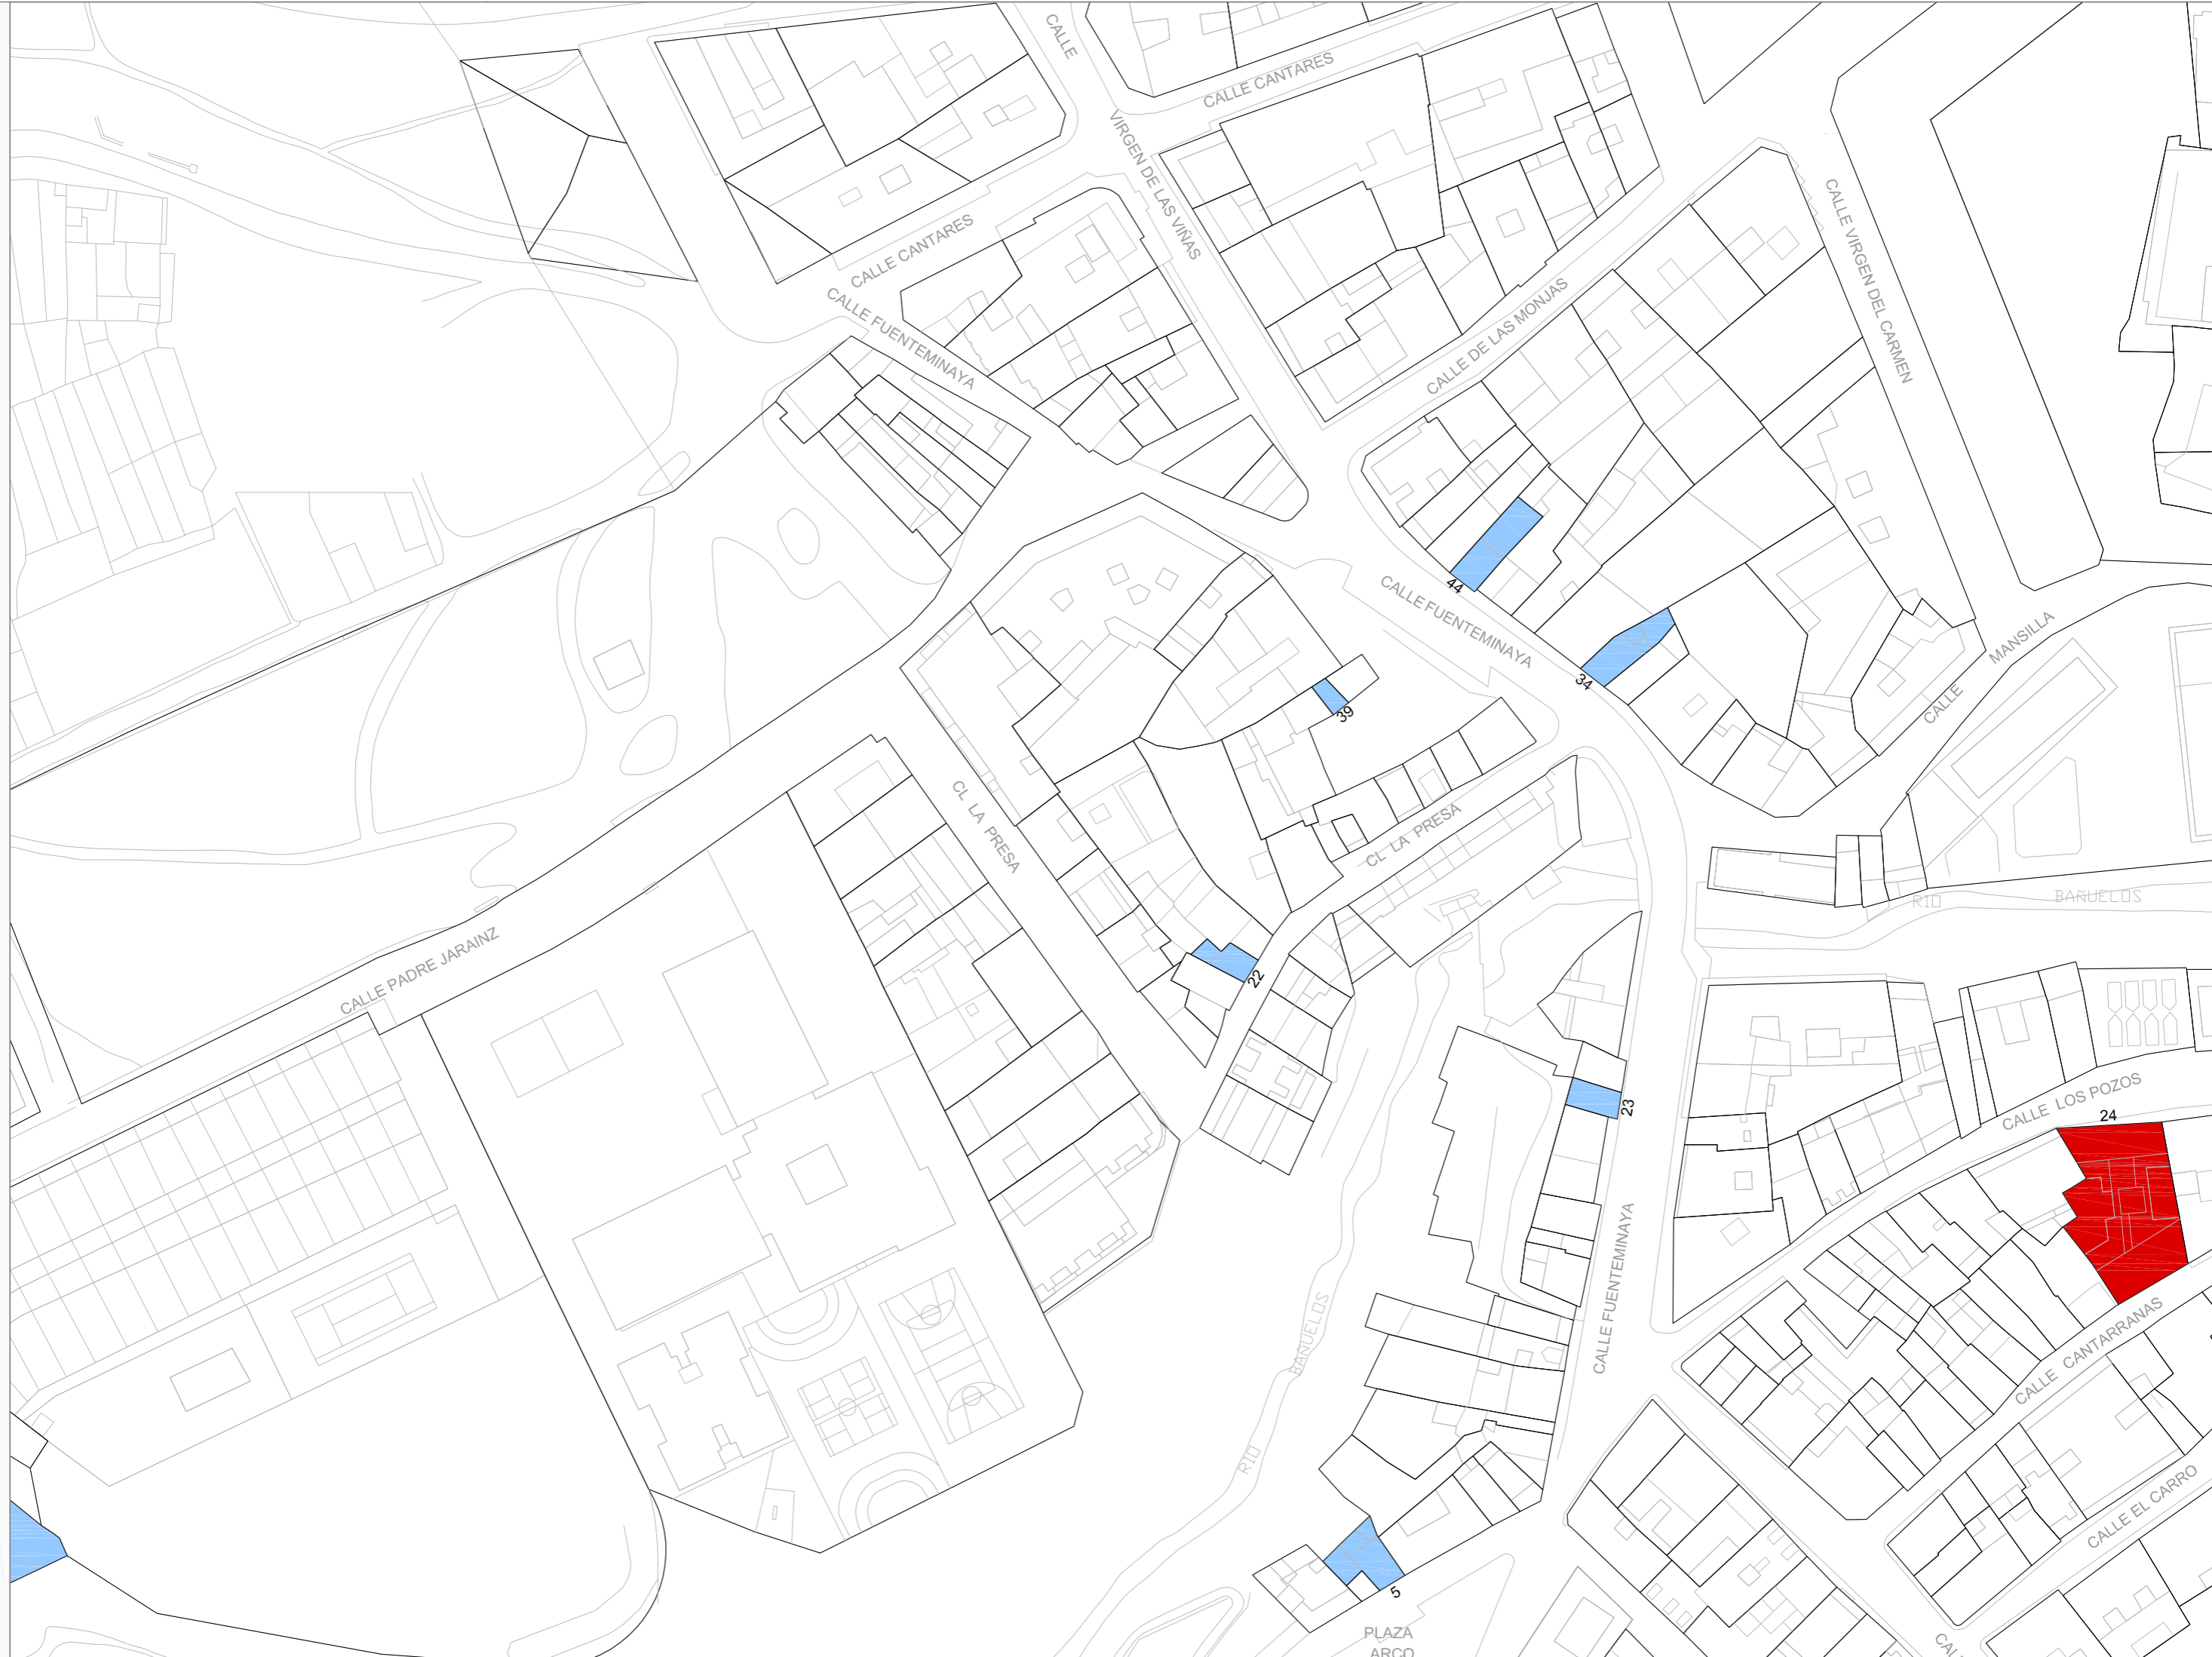

CUADRANTES PLANO ITE AÑO 2020

La Aguilera

162	163	164
	165	166

Sinovas

	148
	149

La Calabaza

154	155
157	
160	

RIO DUERO

CL MIRANDA DO DUORO

CALLE SAN LAZARO

CL. SAN GINES

CALLE CARDENAL CISNEROS

CALLE SAN ESTEBAN

GENIO Y SERI

CALLE B

22

PZA. JARDINES DE DON DIEGO

MIRANDA DO DOURO

PASAJE PRIMO DE RIVERA

CALLE SOL DE LAS MORENAS

CALLE BAJADA MOLINA

28

31

CALLE SOL DE LAS MORENAS

CL. SILVERIO VEL

CL. AGUSTINA DE ARAGON

CALLE HOSPICIO