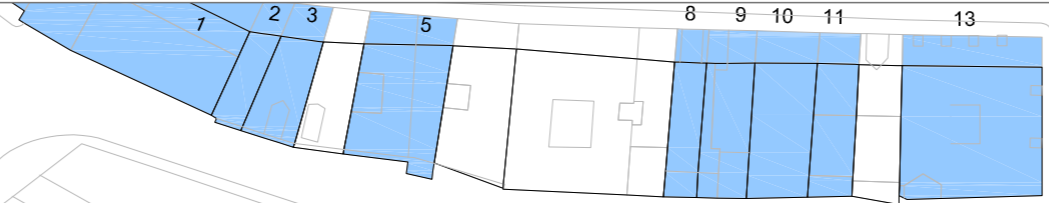

CUADRANTES PLANO ITE AÑO 2020

La Aguilera

162	163	164
	165	166

Sinovas

	148
	149

La Calabaza

154	155
157	
160	

RIO DUERO

CL MIRANDA DO DUORO

CALLE SAN LAZARO

CL. SAN GINES

CALLE CARDENAL CISNEROS

CALLE SAN ESTEBAN

GENIO Y SERI

CALLE B

22