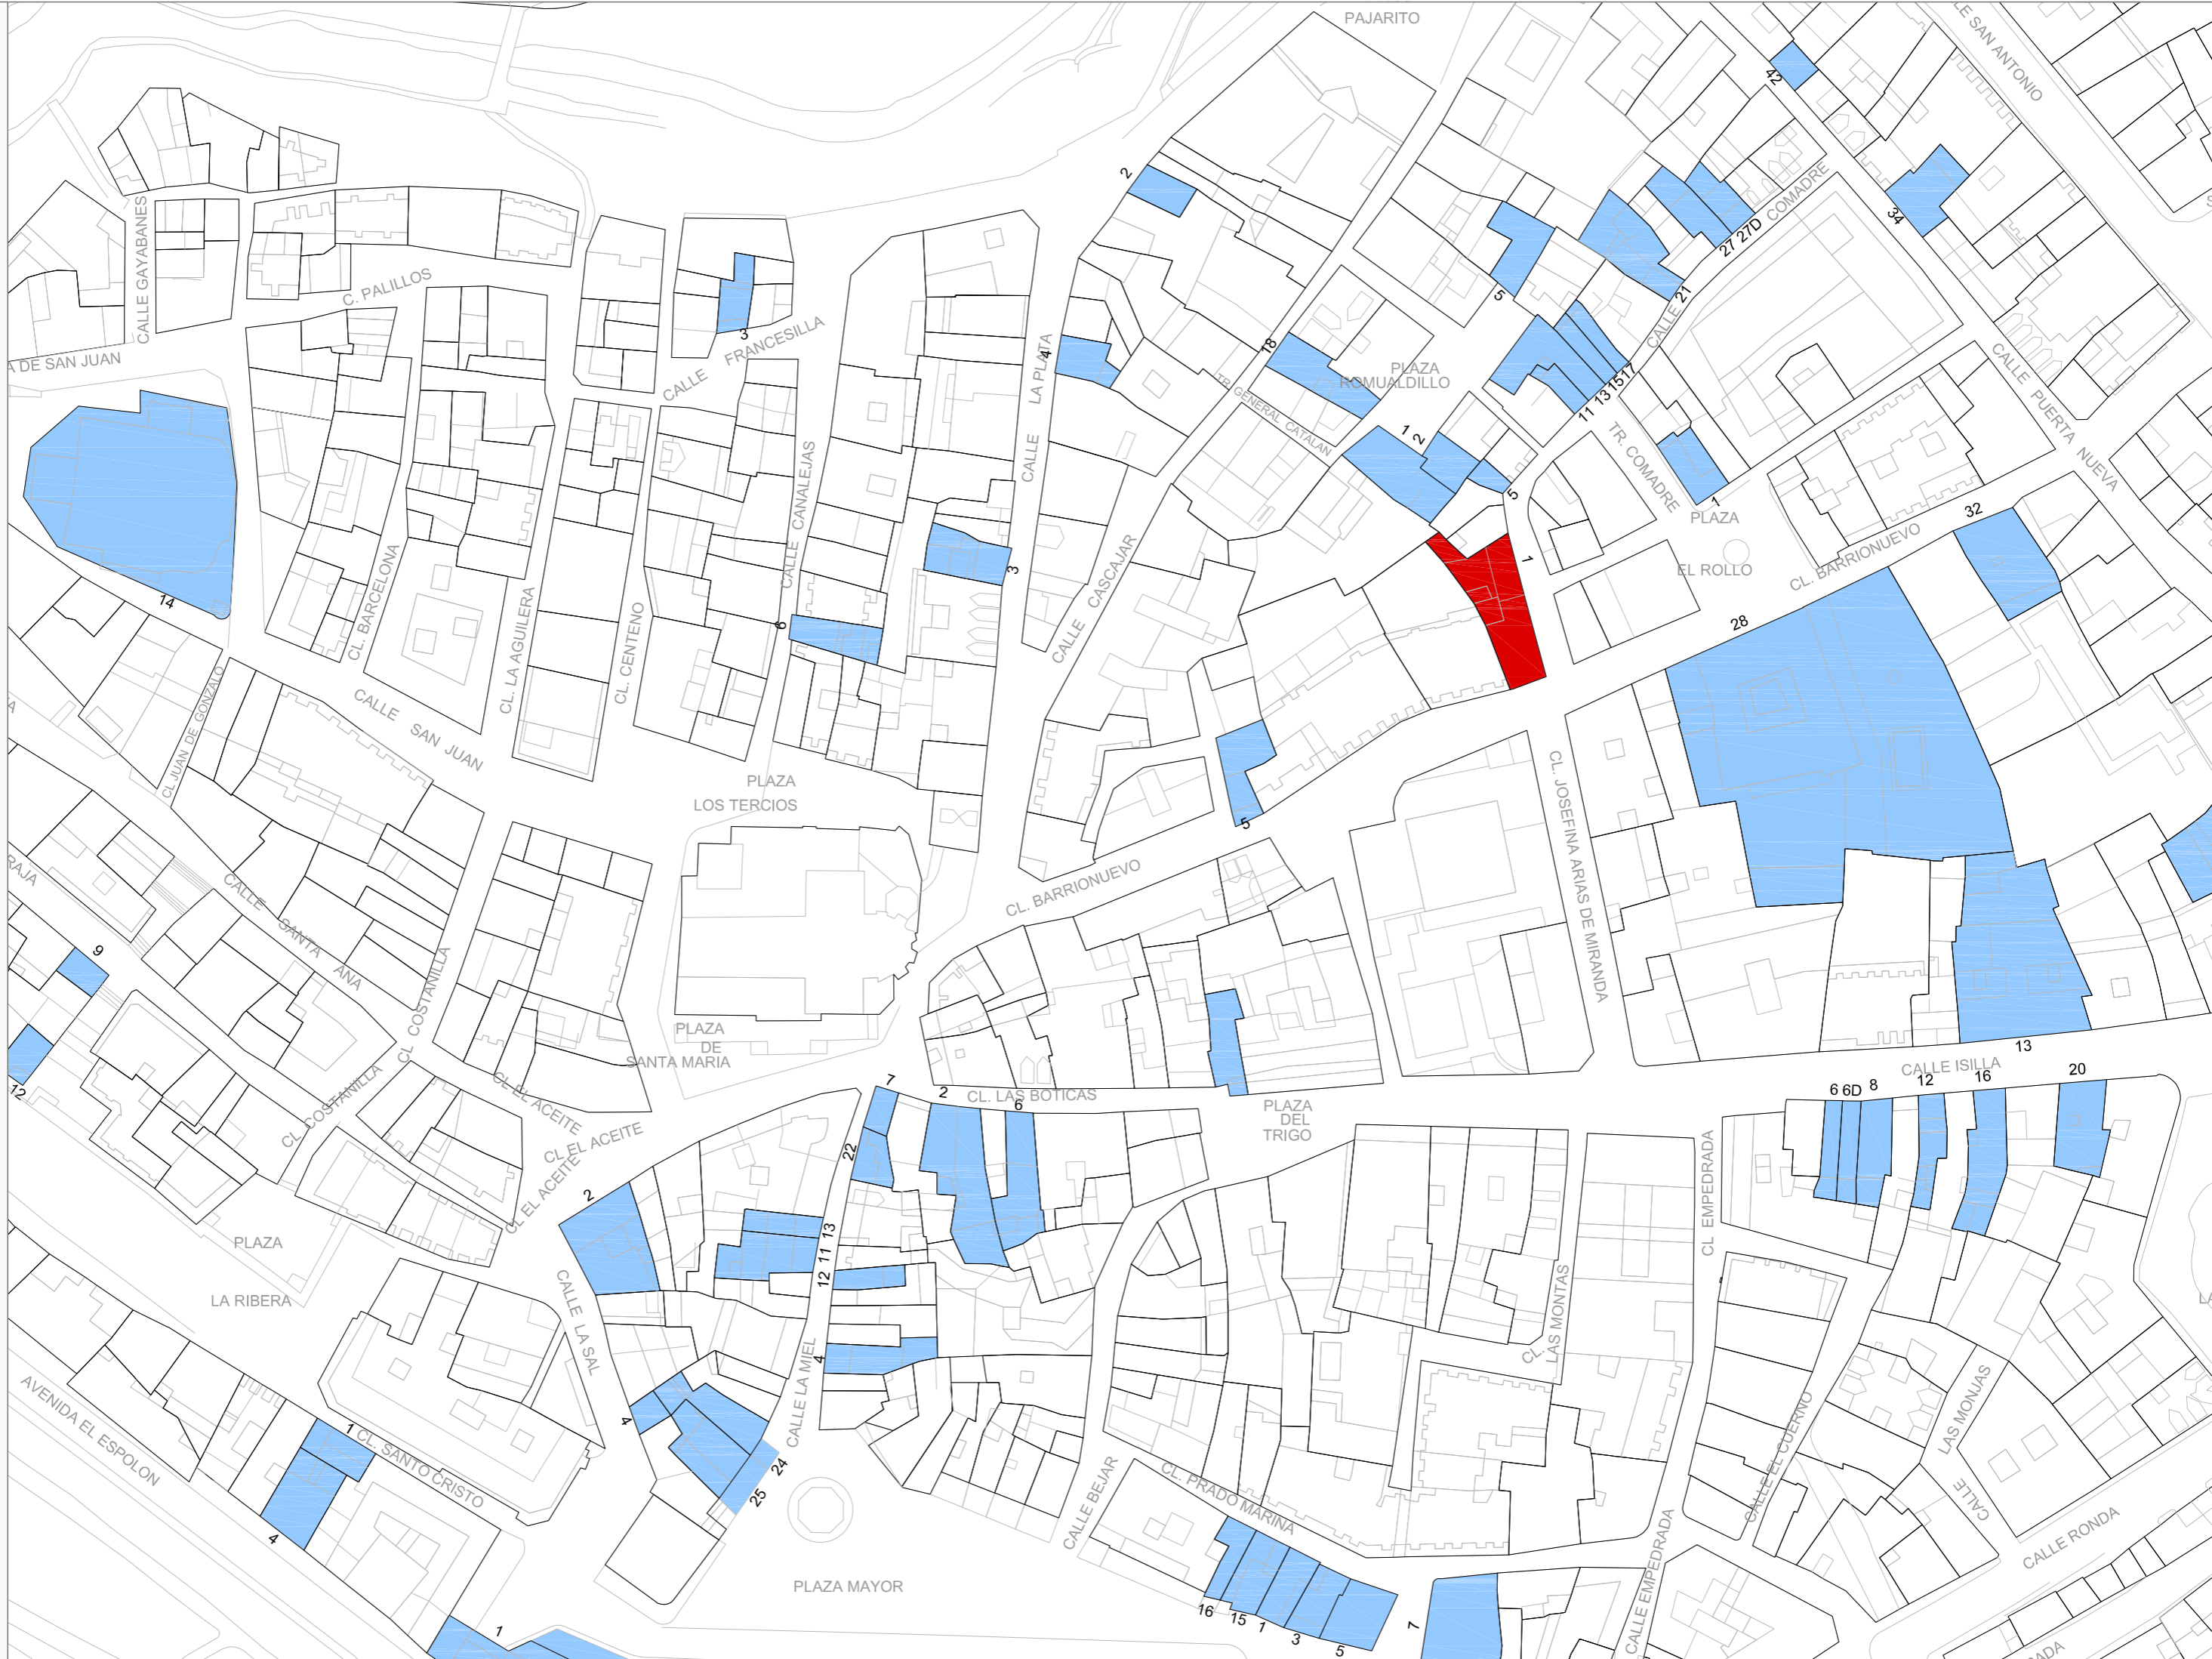

CUADRANTES PLANO ITE AÑO 2020

La Aguilera

162	163	164
	165	166

Sinovas

	148
	149

La Calabaza

154	155
157	
160	

RIO DUERO

CL MIRANDA DO DUORO

CALLE SAN LAZARO

CL. SAN GINES

CALLE CARDENAL CISNEROS

CALLE SAN ESTEBAN

GENIO Y SERI

CALLE B

22

PZA. JARDINES DE DON DIEGO

MIRANDA DO DOURO

PASAJE PRIMO DE RIVERA

CALLE SOL DE LAS MORENAS

CALLE BAJADA MOLINA

28

31

CALLE SOL DE LAS MORENAS

CL. SILVERIO VEL

CL. AGUSTINA DE ARAGON

CALLE HOSPICIO